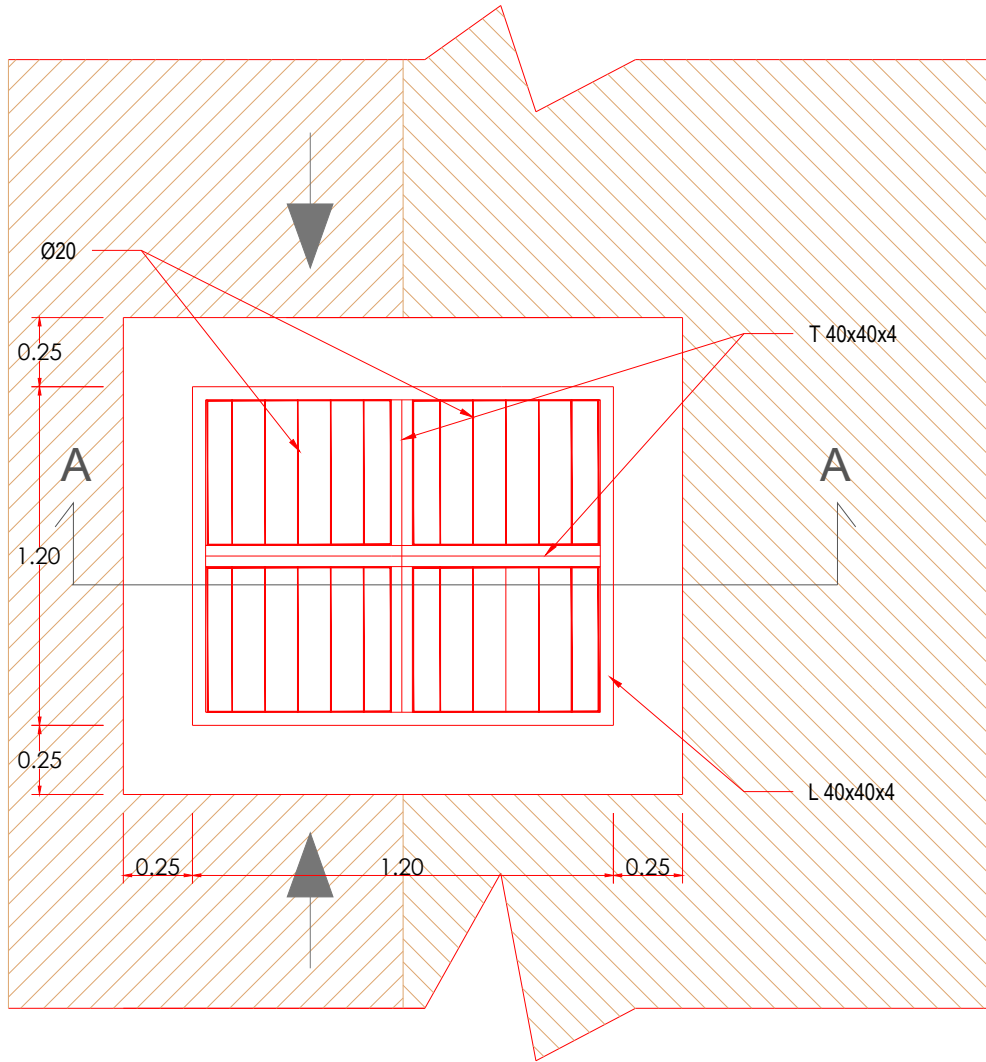

PLANTA

Caixa de Drenagem

SEM ESCALA

SEÇÃO A-A'

Caixa de Drenagem

ARMADURA DE PAREDE E BASE # \varnothing DE 10
A CADA 20cm POR FACE