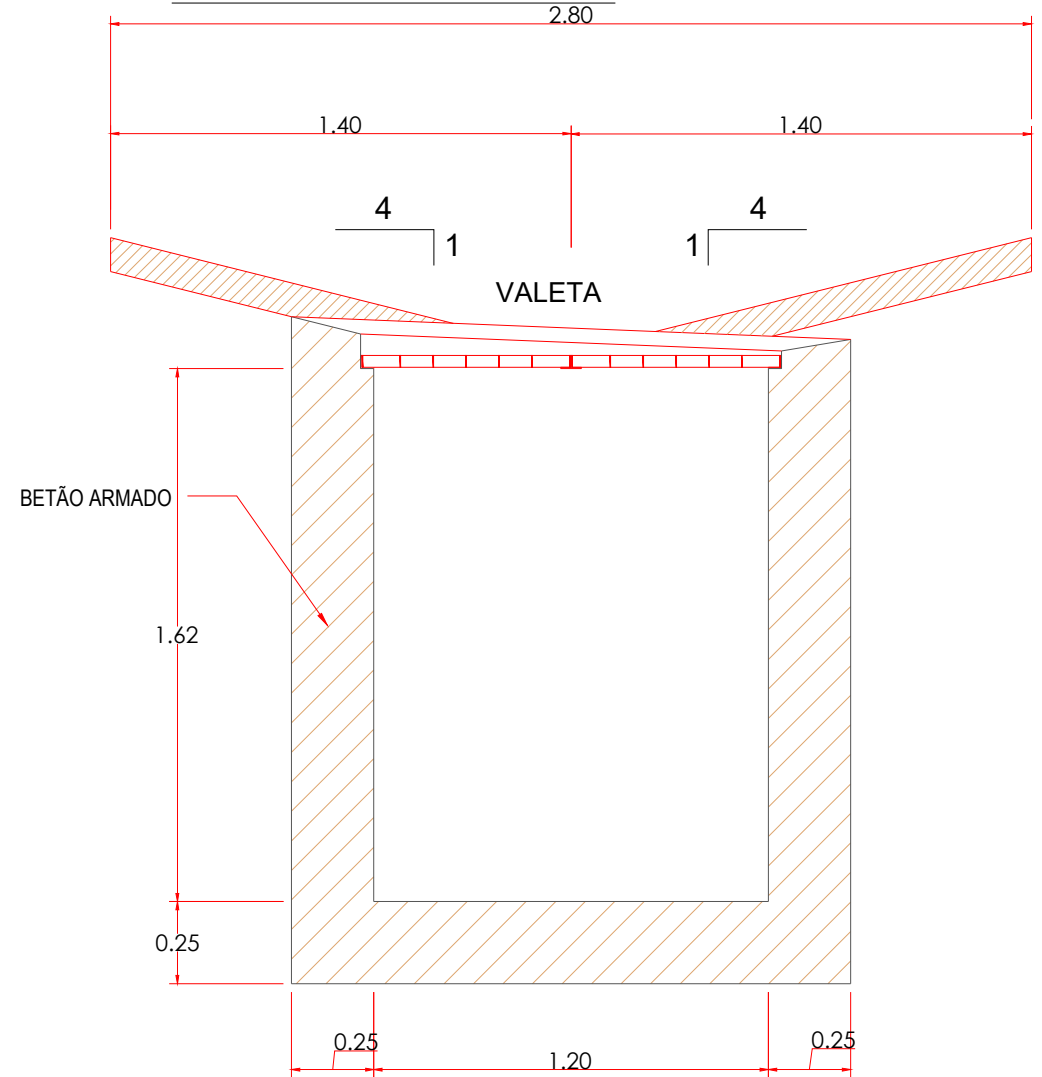

PLANTA

Caixa de Drenagem

SEM ESCALA

SEÇÃO A-A'

Caixa de Drenagem

ARMADURA DE PAREDE E BASE # \varnothing DE 10
A CADA 20cm POR FACE